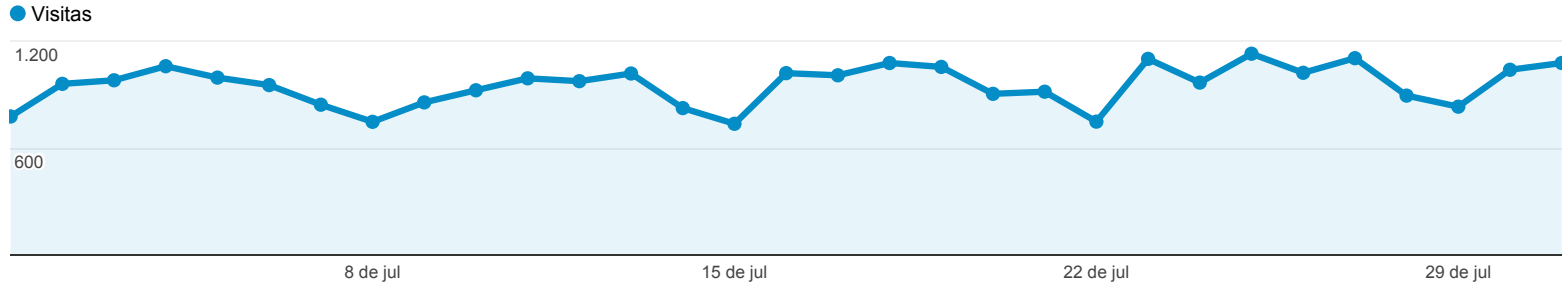

Todo o tráfego

% de visitas: 100,00%

Explorador

Uso do site

<p>Visitas</p> <p>29.530</p> <p>Porcentagem do total: 100,00% (29.530)</p>	<p>Páginas/visita</p> <p>2,94</p> <p>Média do site: 2,94 (0,00%)</p>	<p>Duração média da visita</p> <p>00:03:42</p> <p>Média do site: 00:03:42 (0,00%)</p>	<p>Porcentagem de novas visitas</p> <p>75,61%</p> <p>Média do site: 75,61% (0,00%)</p>	<p>Taxa de rejeição</p> <p>55,44%</p> <p>Média do site: 55,44% (0,00%)</p>
---	---	--	---	---

Região	Visitas	Páginas/visita	Duração média da visita	Porcentagem de novas visitas	Taxa de rejeição
1. Sao Paulo	10.256	3,21	00:03:57	75,65%	54,15%
2. Rio de Janeiro	3.089	2,66	00:03:16	77,63%	56,20%
3. Minas Gerais	3.024	2,71	00:03:40	74,60%	57,21%
4. Parana	1.893	2,72	00:03:22	77,28%	55,84%
5. Rio Grande do Sul	1.595	2,62	00:03:18	78,06%	58,37%
6. Santa Catarina	1.066	3,00	00:03:20	73,92%	51,41%
7. Bahia	974	2,68	00:03:16	77,00%	54,93%
8. (not set)	711	3,00	00:04:15	75,95%	59,49%
9. Pernambuco	696	2,45	00:03:25	78,30%	57,33%
10. Federal District	677	2,90	00:03:48	73,41%	55,69%